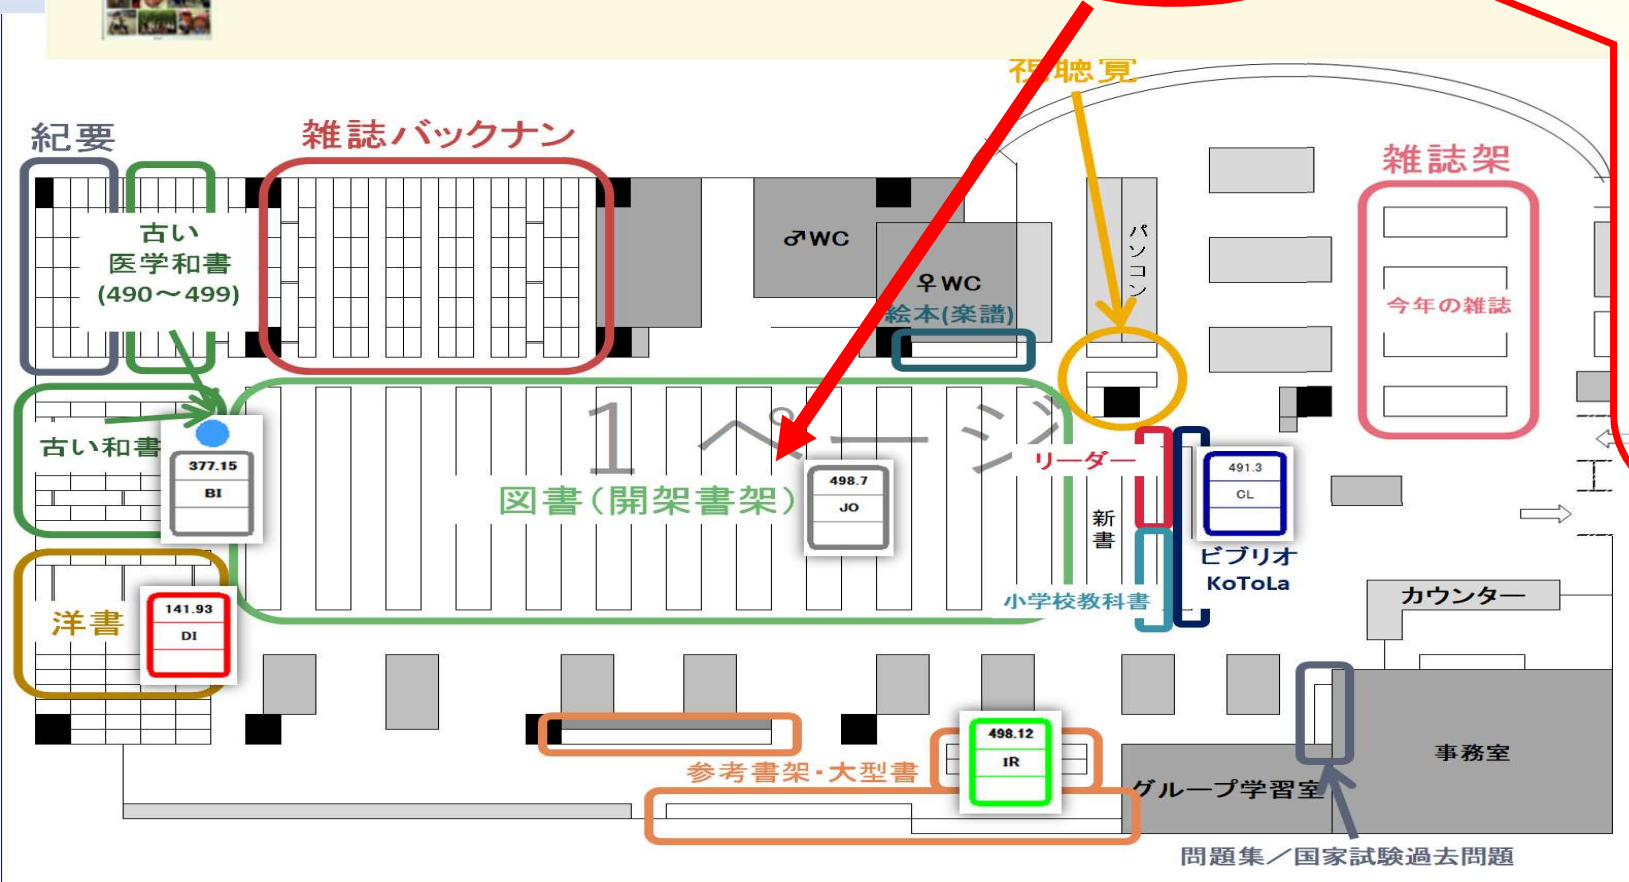

内容細目 1	実習生に求められる, 生きて働く「実習力」
内容細目 2	保育者に求められる専門性としての「保育力」 「実践力」
内容細目 3	実習生に求められる, 生きて働く「実習力」
内容細目 4	実習の前に

内容細目には本の目次がはっています。

本を探す

5		教育・保育実習テキストブック 幼稚園・保育所・幼保連携型認定こども園 小泉裕子 園田巖編著 綾牧子[[ほか]共著 建帛社	開架書架	376.1	KO
6		教育・保育実習のデザイン 実感を伴う実習の学び 尾崎司 等著 萌文書林	開架書架	376.1	KY
7		これ一冊で安心実習ガイドブック 保育所実習・施設実習・幼稚園実習・介護等体験に役立つ 齋藤政子 石田健太郎 西垣美穂子, 井上宏子…新読書社	開架書架	376.1	SA
8		最新保育園・幼稚園の実習完全マニュアル 林幸範 石橋裕子 等著 成美堂出版	開架書架	376.1	SA
9		小学校教育実習ガイド 石橋裕子 梅澤実 林幸範 等著 萌文書林	開架書架	373.7	SH

図書館の図書にはラベルが貼ってあります。
ラベルの1段目は分類番号です。
2段目は著者記号です。
図書は分類番号順、同じ番号のものは著者記号のアルファベット順番に並んでいます。

配架場所

6 教育・保育実習のデザイン 実感を伴う実習の学び
尾崎司 等著 萌文書林 開架書架 376.1 KY

図書の置かれている箇所が示されています。それぞれのコーナーで分類記号順・著者記号順に並べられています。

館内で利用した本は、書棚に戻さず、端の返却台に置くようにしてください。